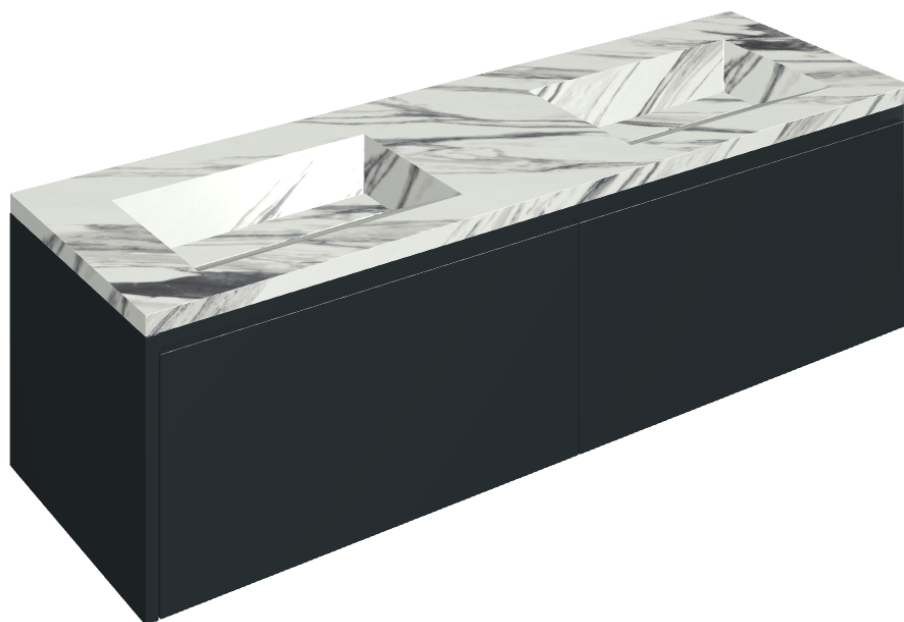

## Washbasin Duo 150 Black

Rivestimento del  
prodotto

Charme Deluxe  
Statuario Fantastico  
Naturale

I colori e le altre caratteristiche estetiche delle piastrelle presenti nelle illustrazioni presenti sul sito sono puramente indicativi. Guarda sempre i campioni di persona prima dell'acquisto.