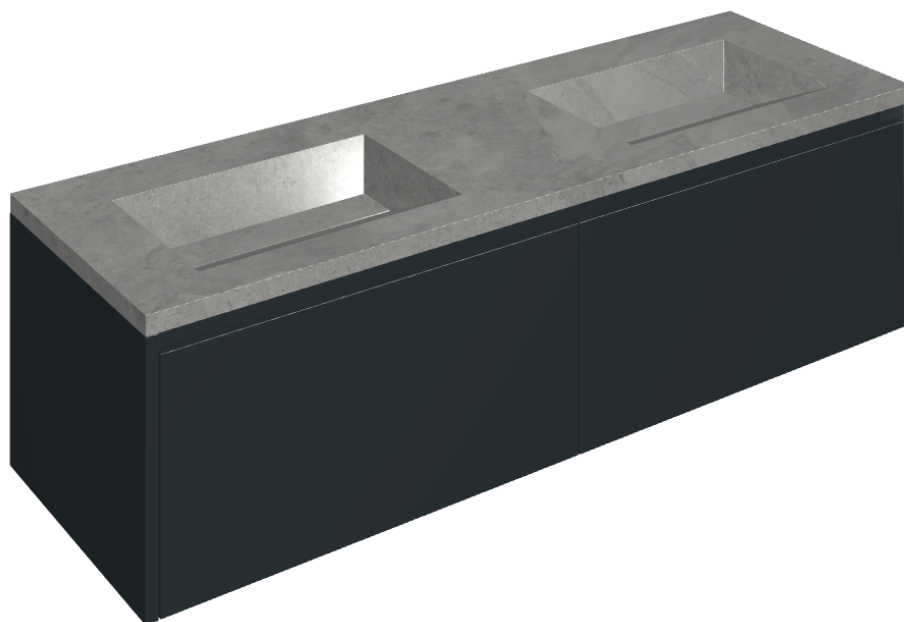

SCHEDA DI CONFIGURAZIONE

Cod. art.: 620810000027

Fly Air

Washbasin Duo 150 Black

Rivestimento del
prodotto

Materia Carbonio
Naturale

I colori e le altre caratteristiche estetiche delle piastrelle presenti nelle illustrazioni presenti sul sito sono puramente indicativi. Guarda sempre i campioni di persona prima dell'acquisto.