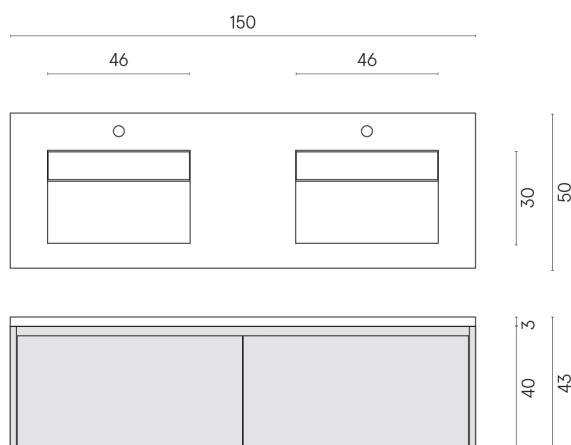

SCHEDA DI CONFIGURAZIONE

Cod. art.: 620810000027

Fly Air

Washbasin Duo 150 Black

Rivestimento del
prodotto
Contempora Pure
Naturale

I colori e le altre caratteristiche estetiche delle piastrelle presenti nelle illustrazioni presenti sul sito sono puramente indicativi. Guarda sempre i campioni di persona prima dell'acquisto.