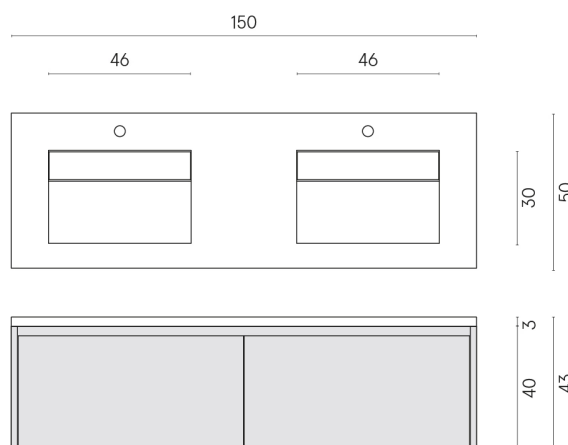

SCHEDA DI CONFIGURAZIONE

Cod. art.: 620810000027

Fly Air

Washbasin Duo 150 Black

Rivestimento del
prodotto

Charme Evo
Calacatta Naturale

I colori e le altre caratteristiche estetiche delle piastrelle presenti nelle illustrazioni presenti sul sito sono puramente indicativi. Guarda sempre i campioni di persona prima dell'acquisto.

Trova il punto vendita
autorizzato più vicino:

<https://spb.italonceramica.ru/ru/home/dealer/>

ITALON HOME

© COPYRIGHT ITALON - АО Керамогранитный завод 142800, Россия, Московская область, г. Ступино, Староситненское шоссе, вл. 32 - Тел. +7 495 2251322 / Факс +7 495 2251346