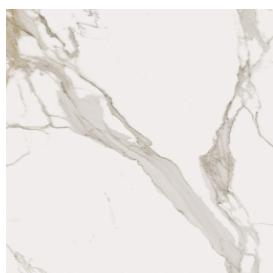

## Washbasin Duo 150 Black

Rivestimento del  
prodotto

Charme Evo  
Calacatta Naturale

I colori e le altre caratteristiche estetiche delle piastrelle presenti nelle illustrazioni presenti sul sito sono puramente indicativi. Guarda sempre i campioni di persona prima dell'acquisto.