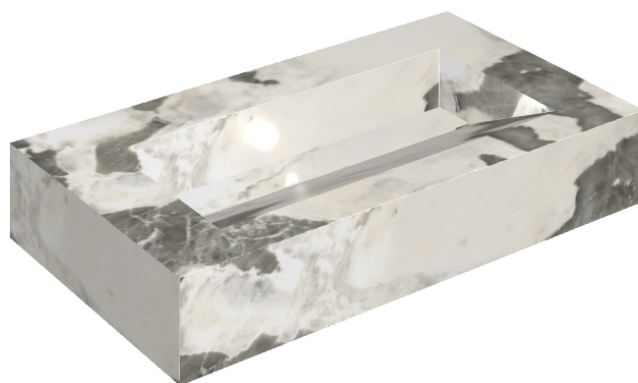

SCHEMA DI CONFIGURAZIONE

Cod. art.:

620810000011

Fly Evo

Washbasin 90

Rivestimento del
prodottoStellaris Dover Light
Naturale

I colori e le altre caratteristiche estetiche delle piastrelle presenti nelle illustrazioni presenti sul sito sono puramente indicativi. Guarda sempre i campioni di persona prima dell'acquisto.