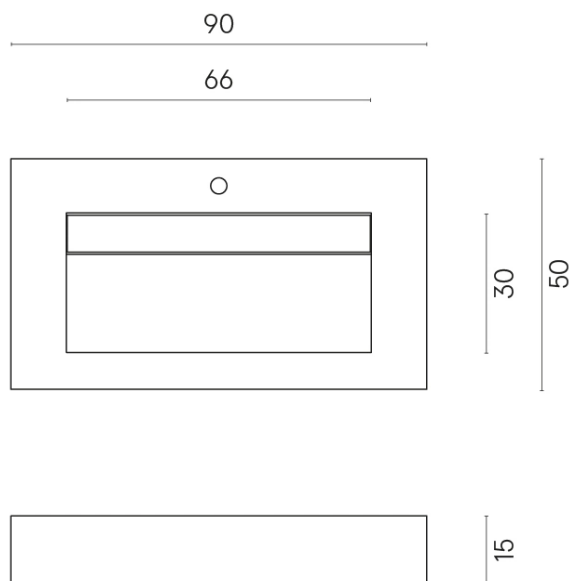

SCHEMA DI CONFIGURAZIONE

Cod. art.:

620810000011

Fly Evo

Washbasin 90

Rivestimento del
prodottoStellaris Dover Light
Naturale

I colori e le altre caratteristiche estetiche delle piastrelle presenti nelle illustrazioni presenti sul sito sono puramente indicativi. Guarda sempre i campioni di persona prima dell'acquisto.