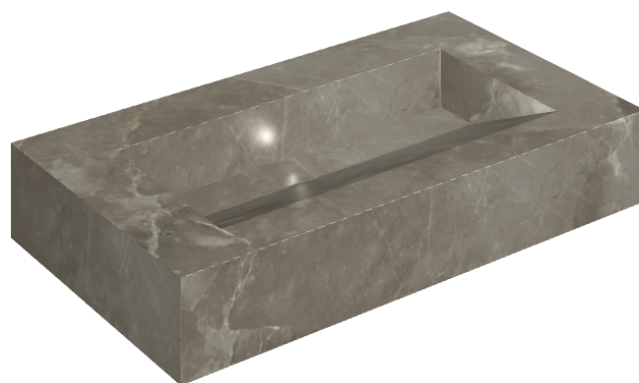

## SCHEMA DI CONFIGURAZIONE

Cod. art.:

620810000011

## Washbasin 90

Rivestimento del  
prodottoStellaris Tuscania  
Grey Naturale

I colori e le altre caratteristiche estetiche delle piastrelle presenti nelle illustrazioni presenti sul sito sono puramente indicativi. Guarda sempre i campioni di persona prima dell'acquisto.