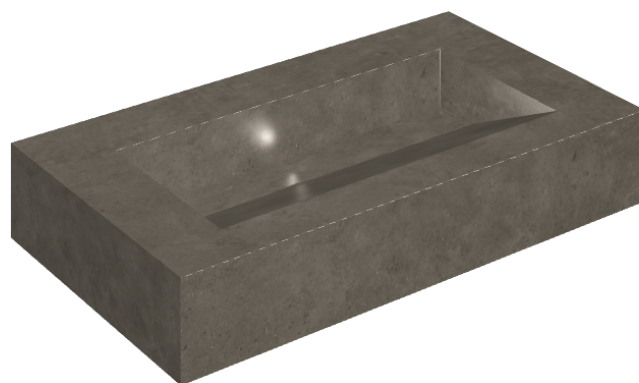

SCHEDA DI CONFIGURAZIONE

Cod. art.: 620810000011

Fly Evo

Washbasin 90

Rivestimento del
prodotto

Eternum Coffee
Naturale

I colori e le altre caratteristiche estetiche delle piastrelle presenti nelle illustrazioni presenti sul sito sono puramente indicativi. Guarda sempre i campioni di persona prima dell'acquisto.