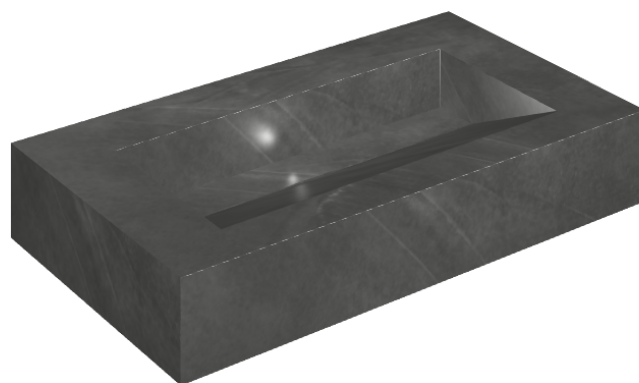

SCHEDA DI CONFIGURAZIONE

Cod. art.: 620810000011

Fly Evo

Washbasin 90

Rivestimento del
prodotto

Continuum Petrol
Naturale

I colori e le altre caratteristiche estetiche delle piastrelle presenti nelle illustrazioni presenti sul sito sono puramente indicativi. Guarda sempre i campioni di persona prima dell'acquisto.