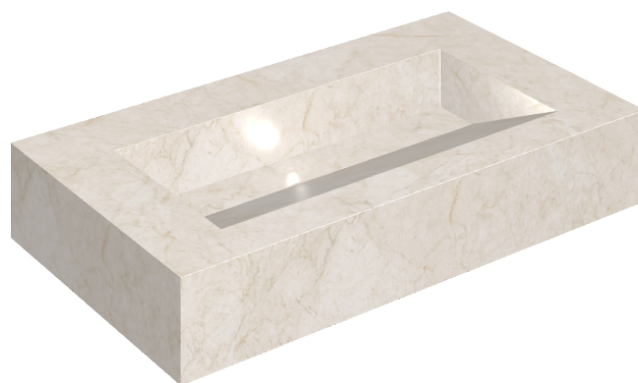

## Washbasin 90

Rivestimento del  
prodotto  
Contempora Pure  
Naturale

I colori e le altre caratteristiche estetiche delle piastrelle presenti nelle illustrazioni presenti sul sito sono puramente indicativi. Guarda sempre i campioni di persona prima dell'acquisto.