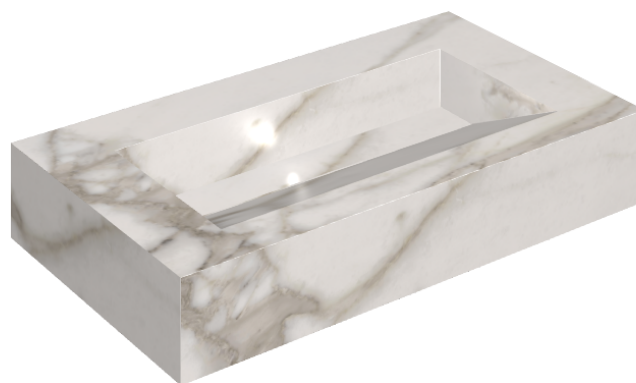

## Washbasin 90

Rivestimento del  
prodotto

Charme Evo  
Calacatta Naturale

I colori e le altre caratteristiche estetiche delle piastrelle presenti nelle illustrazioni presenti sul sito sono puramente indicativi. Guarda sempre i campioni di persona prima dell'acquisto.