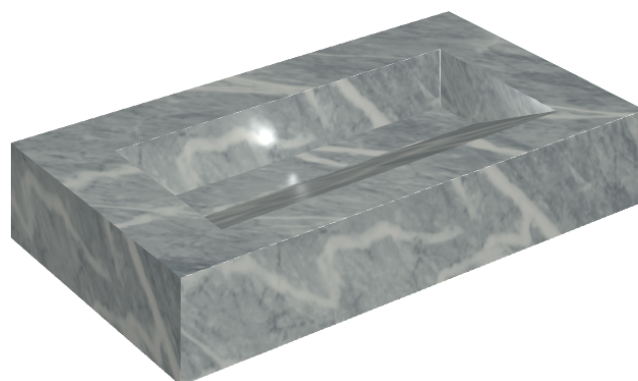

## Washbasin 90

Rivestimento del  
prodotto

Charme Extra Atlantic  
Naturale

I colori e le altre caratteristiche estetiche delle piastrelle presenti nelle illustrazioni presenti sul sito sono puramente indicativi. Guarda sempre i campioni di persona prima dell'acquisto.