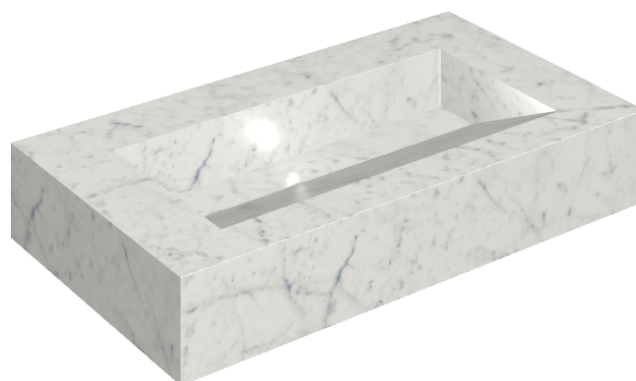

SCHEDA DI CONFIGURAZIONE

Cod. art.: 620810000011

Fly Evo

Washbasin 90

Rivestimento del
prodotto

Charme Extra Carrara
Naturale

I colori e le altre caratteristiche estetiche delle piastrelle presenti nelle illustrazioni presenti sul sito sono puramente indicativi. Guarda sempre i campioni di persona prima dell'acquisto.