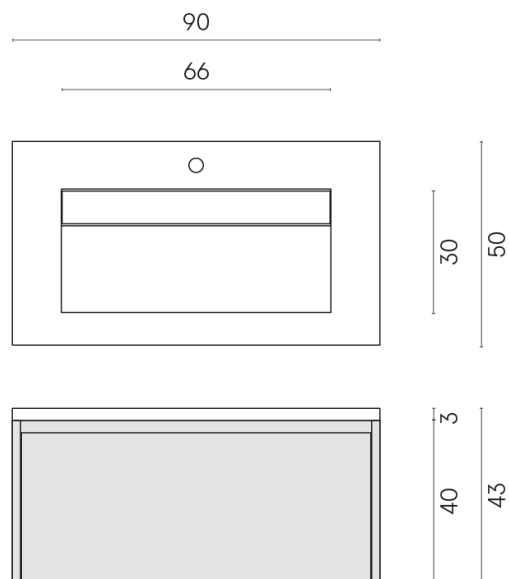

SCHEDA DI CONFIGURAZIONE

Cod. art.:

620810000016

Fly Air

Washbasin 90 Wood

Rivestimento del
prodotto

Stellaris Madagascar
Dark Naturale

I colori e le altre caratteristiche estetiche delle piastrelle presenti nelle illustrazioni presenti sul sito sono puramente indicativi. Guarda sempre i campioni di persona prima dell'acquisto.