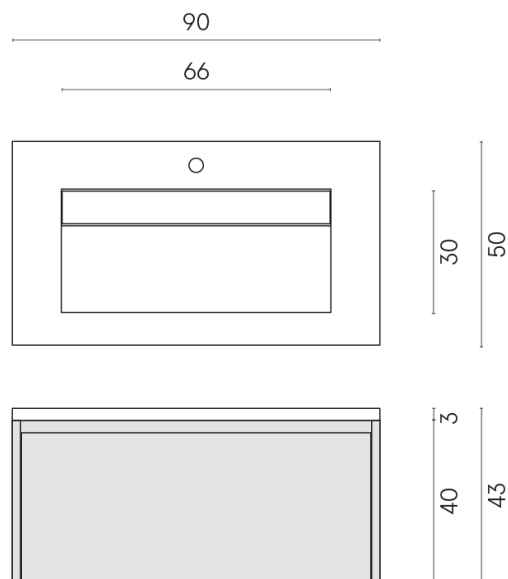

SCHEDA DI CONFIGURAZIONE

Cod. art.: 620810000016

Fly Air

Washbasin 90 Wood

Rivestimento del
prodotto
Continuum Petrol
Naturale

I colori e le altre caratteristiche estetiche delle piastrelle presenti nelle illustrazioni presenti sul sito sono puramente indicativi. Guarda sempre i campioni di persona prima dell'acquisto.