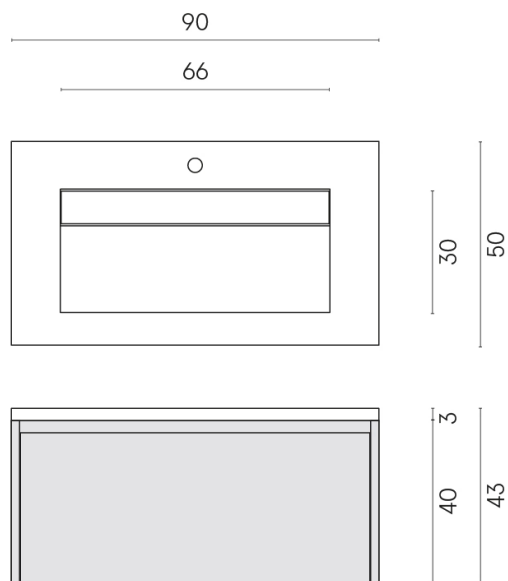

Cod. art.:

620810000016

Fly Air

Washbasin 90 Wood

Rivestimento del
prodotto

Charme Advance
Platinum White
Naturale

I colori e le altre caratteristiche estetiche delle piastrelle presenti nelle illustrazioni presenti sul sito sono puramente indicativi. Guarda sempre i campioni di persona prima dell'acquisto.