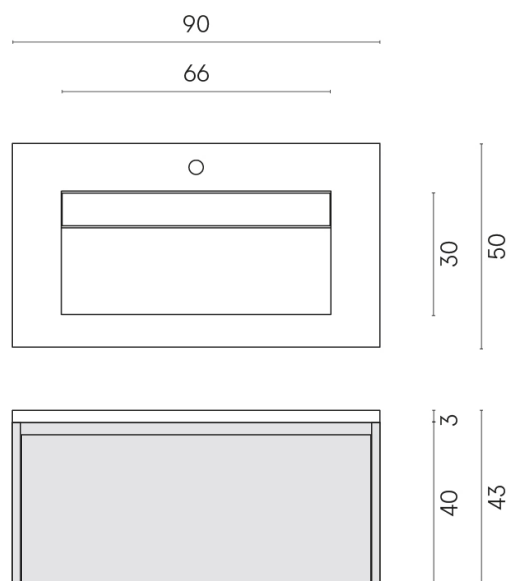

SCHEDA DI CONFIGURAZIONE

Cod. art.:

620810000016

Fly Air

Washbasin 90 Wood

Rivestimento del
prodotto

Skyfall Bianco
Paradiso Naturale

I colori e le altre caratteristiche estetiche delle piastrelle presenti nelle illustrazioni presenti sul sito sono puramente indicativi. Guarda sempre i campioni di persona prima dell'acquisto.