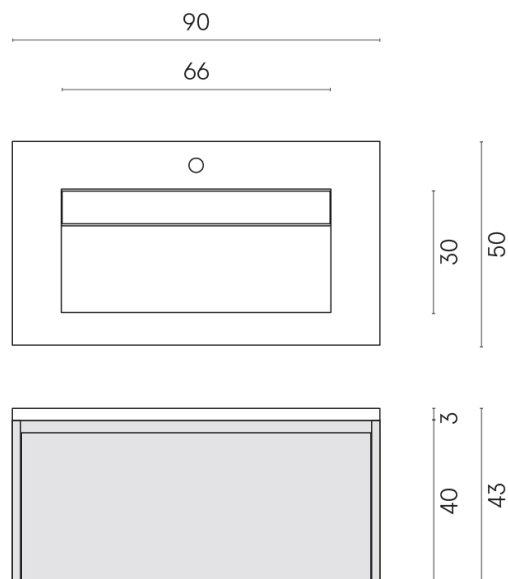

SCHEDA DI CONFIGURAZIONE

Cod. art.: 620810000016

Fly Air

Washbasin 90 Wood

Rivestimento del
prodotto

Millennium Pure
Naturale

I colori e le altre caratteristiche estetiche delle piastrelle presenti nelle illustrazioni presenti sul sito sono puramente indicativi. Guarda sempre i campioni di persona prima dell'acquisto.