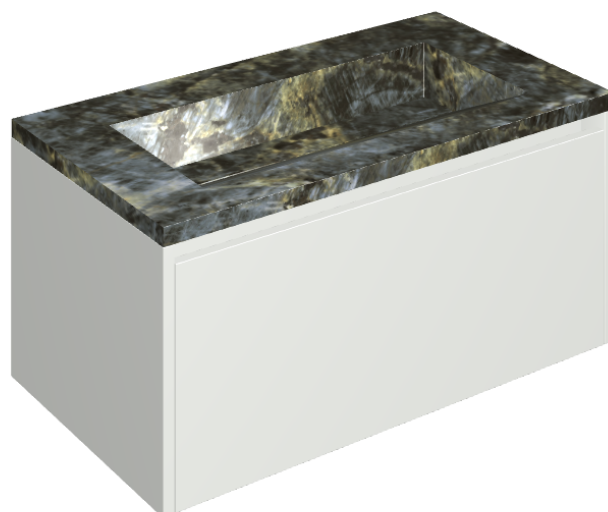

## Washbasin 90 White

Rivestimento del  
prodotto

Stellaris Madagascar  
Dark Naturale

I colori e le altre caratteristiche estetiche delle piastrelle presenti nelle illustrazioni presenti sul sito sono puramente indicativi. Guarda sempre i campioni di persona prima dell'acquisto.