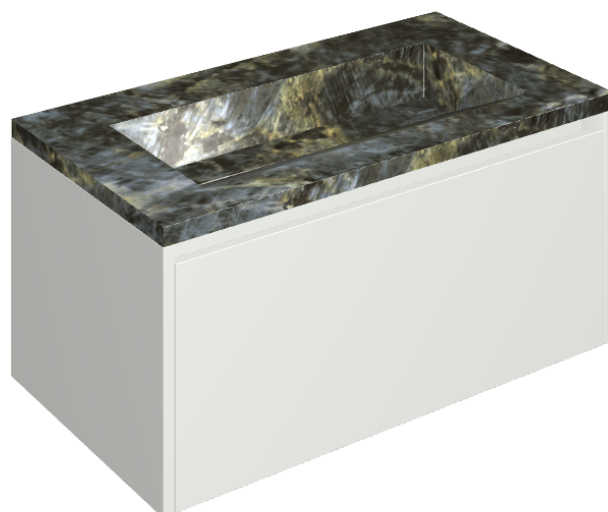

SCHEDA DI CONFIGURAZIONE

Cod. art.:

620810000021

Fly Air

Washbasin 90 White

Rivestimento del
prodotto

Stellaris Madagascar
Dark Naturale

I colori e le altre caratteristiche estetiche delle piastrelle presenti nelle illustrazioni presenti sul sito sono puramente indicativi. Guarda sempre i campioni di persona prima dell'acquisto.