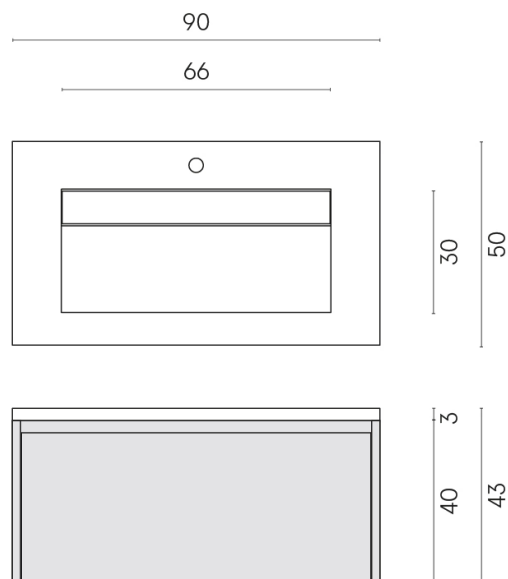

SCHEDA DI CONFIGURAZIONE

Cod. art.: 620810000021

Fly Air

Washbasin 90 White

Rivestimento del
prodotto
Eternum Carrara Lux

I colori e le altre caratteristiche estetiche delle piastrelle presenti nelle illustrazioni presenti sul sito sono puramente indicativi. Guarda sempre i campioni di persona prima dell'acquisto.