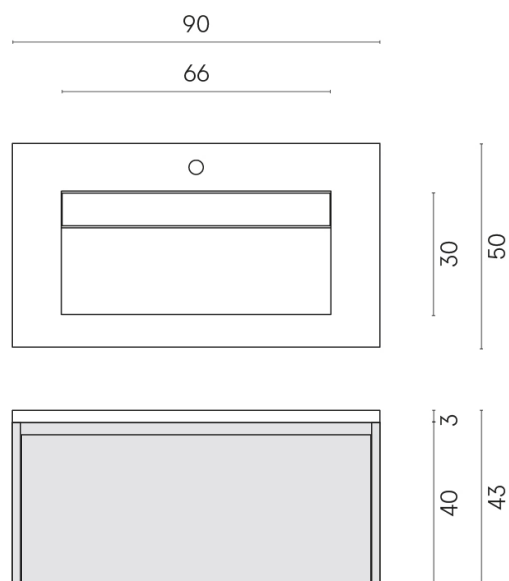

SCHEDA DI CONFIGURAZIONE

Cod. art.: 620810000021

Fly Air

Washbasin 90 White

Rivestimento del
prodotto
Continuum Petrol
Naturale

I colori e le altre caratteristiche estetiche delle piastrelle presenti nelle illustrazioni presenti sul sito sono puramente indicativi. Guarda sempre i campioni di persona prima dell'acquisto.