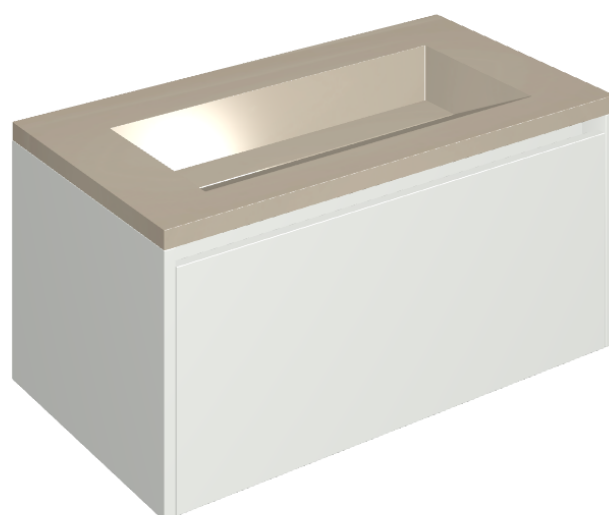

SCHEDA DI CONFIGURAZIONE

Cod. art.:

620810000021

Fly Air

Washbasin 90 White

Rivestimento del
prodotto

Metropolis Glass
Powder Lux

I colori e le altre caratteristiche estetiche delle piastrelle presenti nelle illustrazioni presenti sul sito sono puramente indicativi. Guarda sempre i campioni di persona prima dell'acquisto.