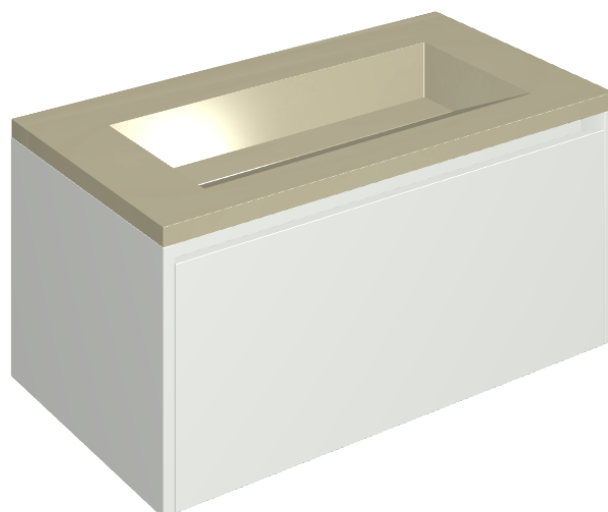

SCHEDA DI CONFIGURAZIONE

Cod. art.: 620810000021

Fly Air

Washbasin 90 White

Rivestimento del
prodotto

Metropolis Glass Sand
Lux

I colori e le altre caratteristiche estetiche delle piastrelle presenti nelle illustrazioni presenti sul sito sono puramente indicativi. Guarda sempre i campioni di persona prima dell'acquisto.