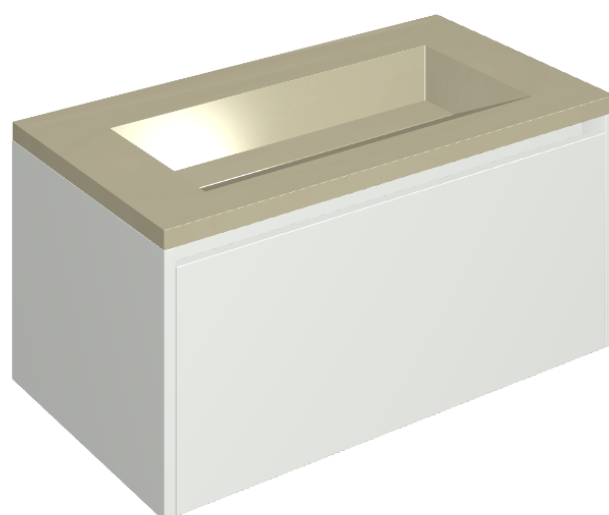

SCHEDA DI CONFIGURAZIONE

Cod. art.: 620810000021

Fly Air

Washbasin 90 White

Rivestimento del
prodotto

Metropolis Glass Sand
Lux

I colori e le altre caratteristiche estetiche delle piastrelle presenti nelle illustrazioni presenti sul sito sono puramente indicativi. Guarda sempre i campioni di persona prima dell'acquisto.