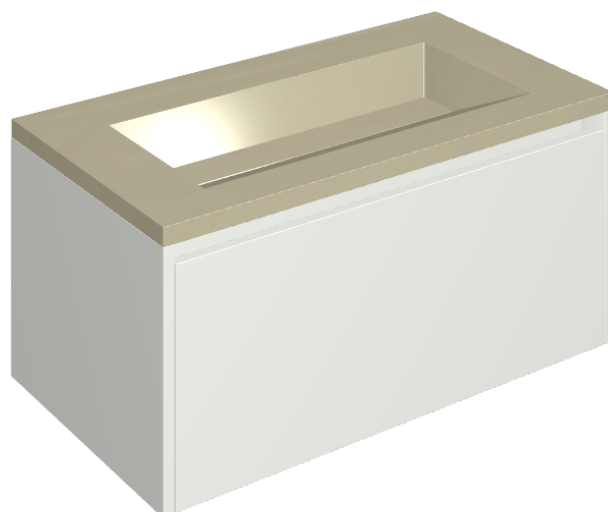

## Washbasin 90 White

Rivestimento del  
prodotto

Metropolis Glass Sand  
Lux

I colori e le altre caratteristiche estetiche delle piastrelle presenti nelle illustrazioni presenti sul sito sono puramente indicativi. Guarda sempre i campioni di persona prima dell'acquisto.