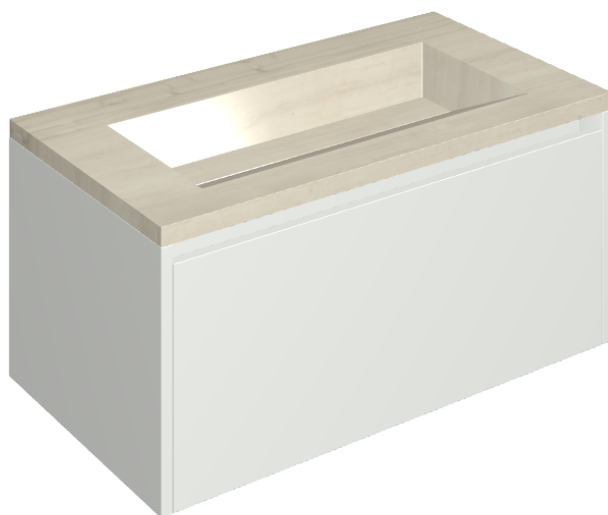

## Washbasin 90 White

Rivestimento del  
prodotto

Charme Advance Silk  
Grey Cerato

I colori e le altre caratteristiche estetiche delle piastrelle presenti nelle illustrazioni presenti sul sito sono puramente indicativi. Guarda sempre i campioni di persona prima dell'acquisto.