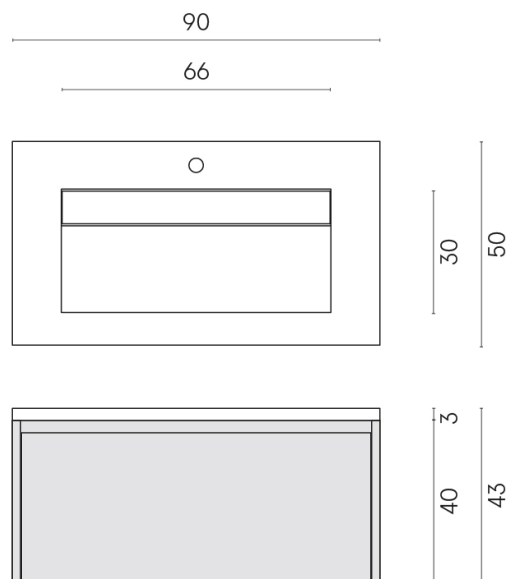

SCHEDA DI CONFIGURAZIONE

Cod. art.:

620810000021

Fly Air

Washbasin 90 White

Rivestimento del
prodotto

Charme Advance
Crema Delicato
Naturale

I colori e le altre caratteristiche estetiche delle piastrelle presenti nelle illustrazioni presenti sul sito sono puramente indicativi. Guarda sempre i campioni di persona prima dell'acquisto.