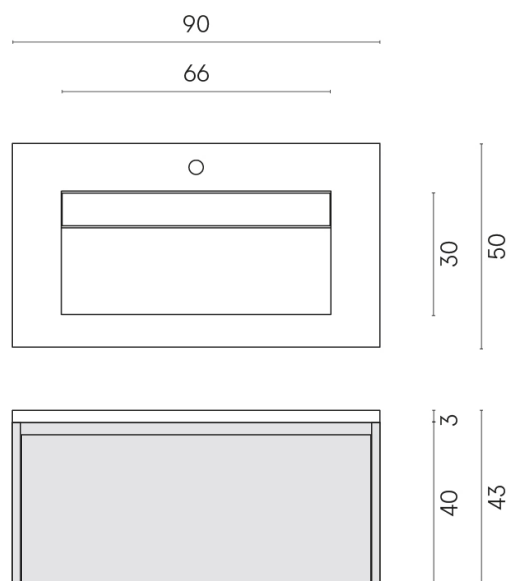

SCHEDA DI CONFIGURAZIONE

Cod. art.:

620810000021

Fly Air

Washbasin 90 White

Rivestimento del
prodotto

Charme Deluxe
Invisible White
Naturale

I colori e le altre caratteristiche estetiche delle piastrelle presenti nelle illustrazioni presenti sul sito sono puramente indicativi. Guarda sempre i campioni di persona prima dell'acquisto.