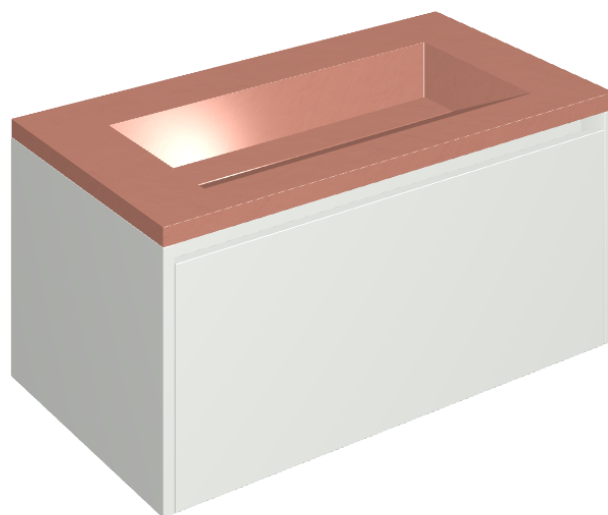

## Washbasin 90 White

Rivestimento del  
prodotto

Surface Scarlet  
Cerato

I colori e le altre caratteristiche estetiche delle piastrelle presenti nelle illustrazioni presenti sul sito sono puramente indicativi. Guarda sempre i campioni di persona prima dell'acquisto.