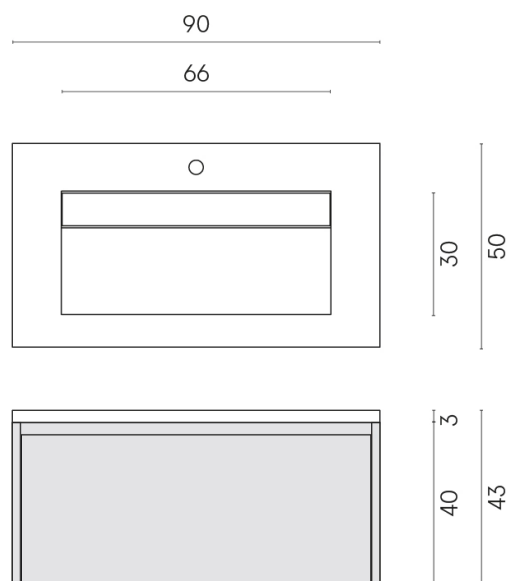

SCHEDA DI CONFIGURAZIONE

Cod. art.: 620810000021

Fly Air

Washbasin 90 White

Rivestimento del
prodotto

Surface Scarlet
Cerato

I colori e le altre caratteristiche estetiche delle piastrelle presenti nelle illustrazioni presenti sul sito sono puramente indicativi. Guarda sempre i campioni di persona prima dell'acquisto.