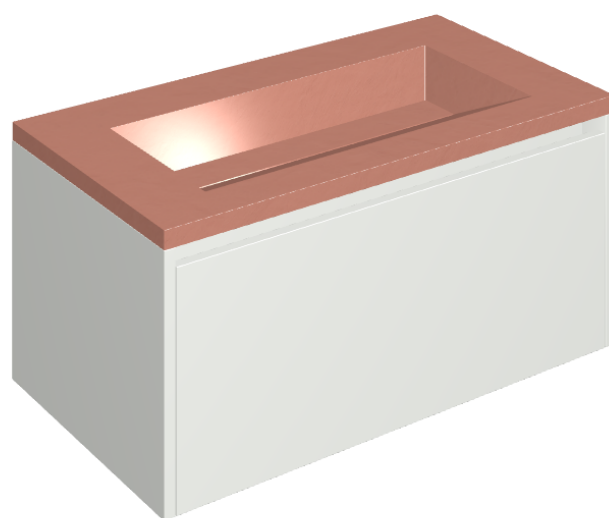

SCHEDA DI CONFIGURAZIONE

Cod. art.: 620810000021

Fly Air

Washbasin 90 White

Rivestimento del
prodotto

Surface Scarlet
Cerato

I colori e le altre caratteristiche estetiche delle piastrelle presenti nelle illustrazioni presenti sul sito sono puramente indicativi. Guarda sempre i campioni di persona prima dell'acquisto.