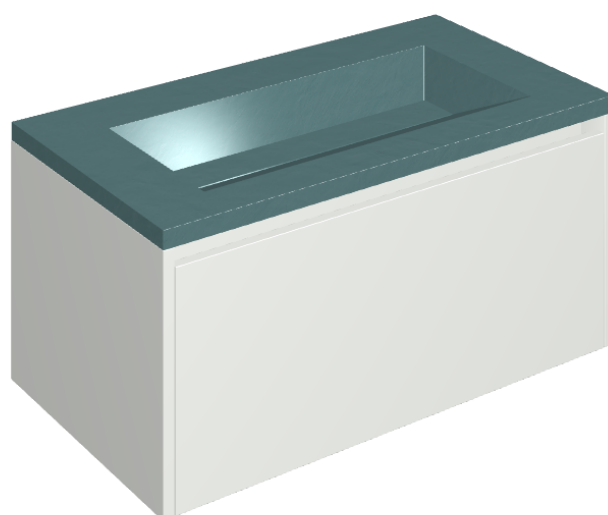

SCHEDA DI CONFIGURAZIONE

Cod. art.: 620810000021

Fly Air

Washbasin 90 White

Rivestimento del
prodotto

Surface Ocean
Cerato

I colori e le altre caratteristiche estetiche delle piastrelle presenti nelle illustrazioni presenti sul sito sono puramente indicativi. Guarda sempre i campioni di persona prima dell'acquisto.