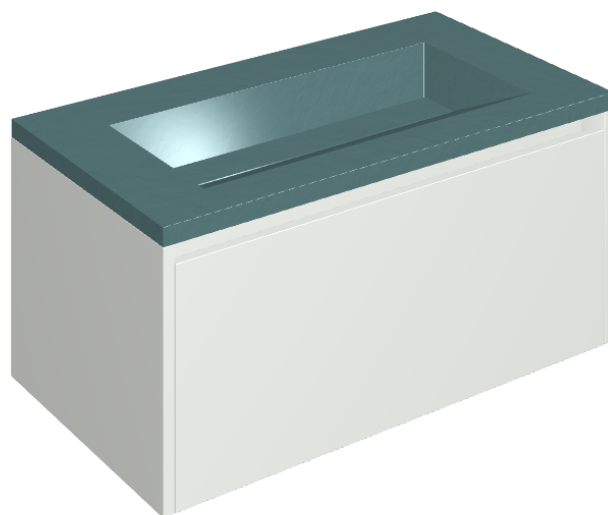

## Washbasin 90 White

Rivestimento del  
prodotto

Surface Ocean  
Cerato

I colori e le altre caratteristiche estetiche delle piastrelle presenti nelle illustrazioni presenti sul sito sono puramente indicativi. Guarda sempre i campioni di persona prima dell'acquisto.