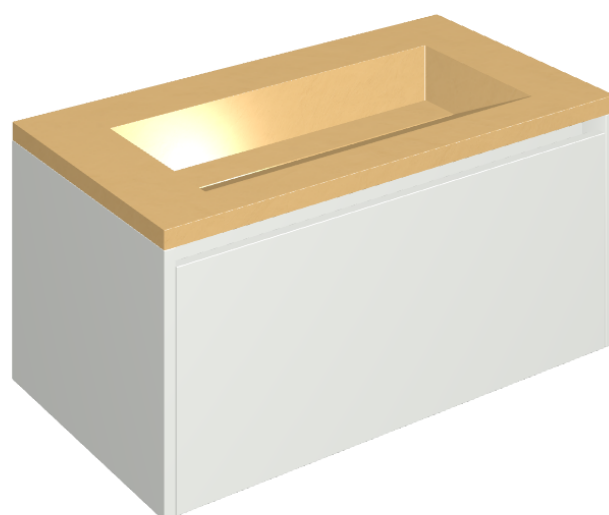

SCHEDA DI CONFIGURAZIONE

Cod. art.: 620810000021

Fly Air

Washbasin 90 White

Rivestimento del
prodotto
Surface Sun Cerato

I colori e le altre caratteristiche estetiche delle piastrelle presenti nelle illustrazioni presenti sul sito sono puramente indicativi. Guarda sempre i campioni di persona prima dell'acquisto.