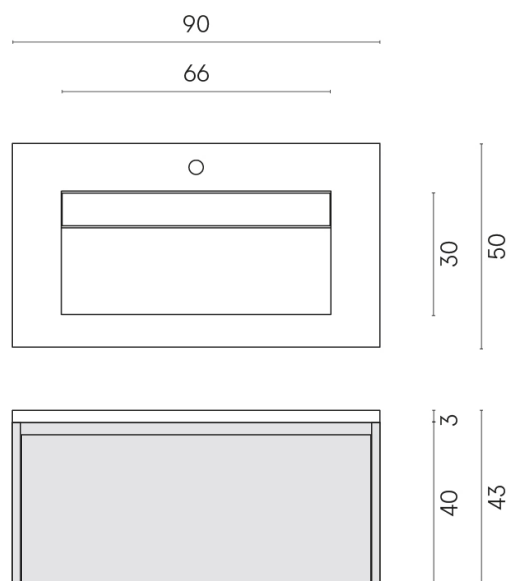

SCHEDA DI CONFIGURAZIONE

Cod. art.:

620810000021

Fly Air

Washbasin 90 White

Rivestimento del
prodotto

Surface Sun Cerato

I colori e le altre caratteristiche estetiche delle piastrelle presenti nelle illustrazioni presenti sul sito sono puramente indicativi. Guarda sempre i campioni di persona prima dell'acquisto.