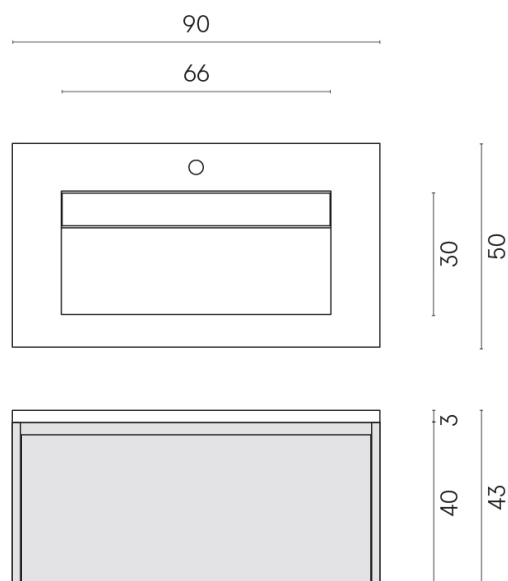

SCHEDA DI CONFIGURAZIONE

Cod. art.: 620810000021

Fly Air

Washbasin 90 White

Rivestimento del
prodotto
Surface Sun Cerato

I colori e le altre caratteristiche estetiche delle piastrelle presenti nelle illustrazioni presenti sul sito sono puramente indicativi. Guarda sempre i campioni di persona prima dell'acquisto.