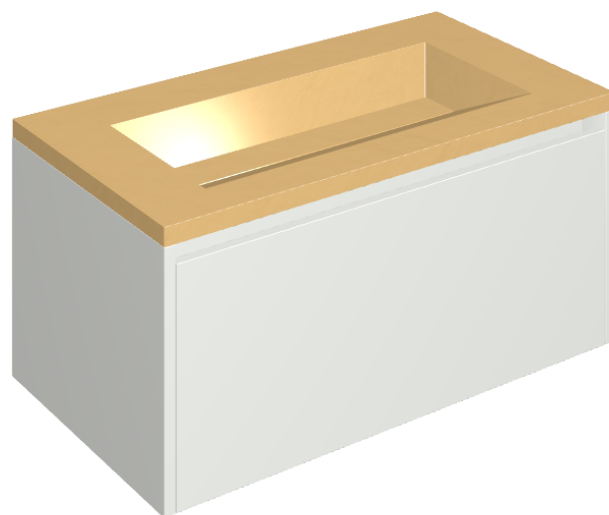

SCHEDA DI CONFIGURAZIONE

Cod. art.: 620810000021

Fly Air

Washbasin 90 White

Rivestimento del
prodotto
Surface Sun Cerato

I colori e le altre caratteristiche estetiche delle piastrelle presenti nelle illustrazioni presenti sul sito sono puramente indicativi. Guarda sempre i campioni di persona prima dell'acquisto.