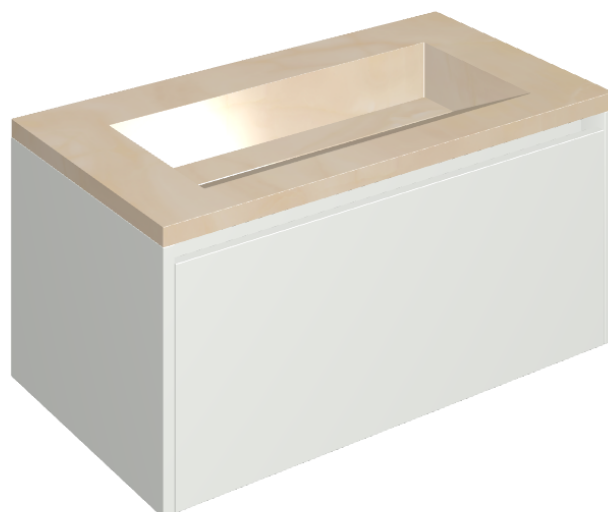

SCHEDA DI CONFIGURAZIONE

Cod. art.:

620810000021

Fly Air

Washbasin 90 White

Rivestimento del
prodotto

Charme Evo Onyx Lux

I colori e le altre caratteristiche estetiche delle piastrelle presenti nelle illustrazioni presenti sul sito sono puramente indicativi. Guarda sempre i campioni di persona prima dell'acquisto.