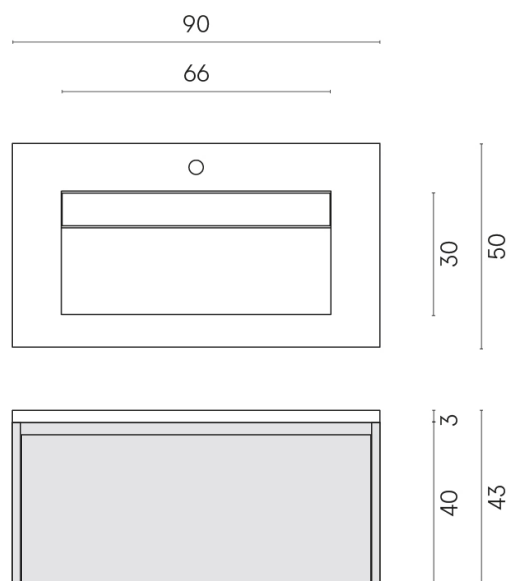

SCHEDA DI CONFIGURAZIONE

Cod. art.:

620810000021

Fly Air

Washbasin 90 White

Rivestimento del
prodotto

Charme Evo Imperiale
Naturale

I colori e le altre caratteristiche estetiche delle piastrelle presenti nelle illustrazioni presenti sul sito sono puramente indicativi. Guarda sempre i campioni di persona prima dell'acquisto.