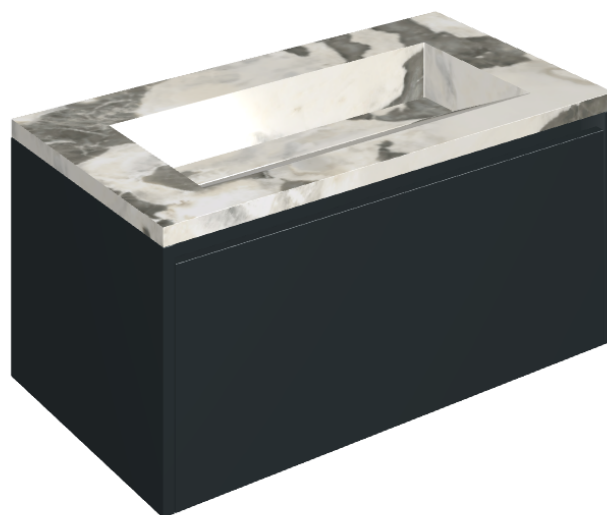

SCHEDA DI CONFIGURAZIONE

Cod. art.:

620810000025

Fly Air

Washbasin 90 Black

Rivestimento del
prodotto

Stellaris Dover Light
Naturale

I colori e le altre caratteristiche estetiche delle piastrelle presenti nelle illustrazioni presenti sul sito sono puramente indicativi. Guarda sempre i campioni di persona prima dell'acquisto.