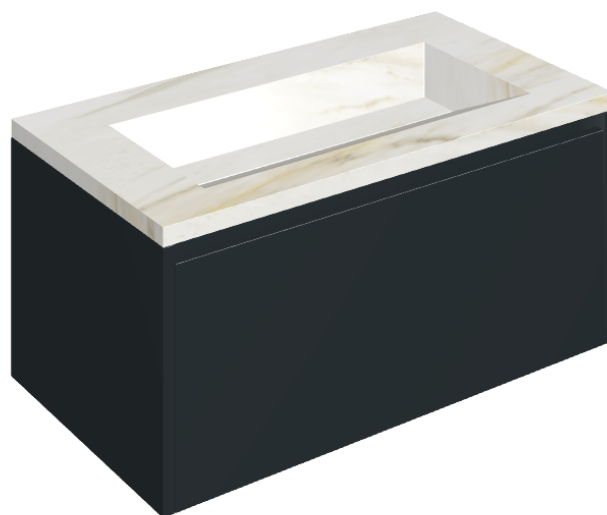

## Washbasin 90 Black

Rivestimento del  
prodotto

Stellaris Carrara Ivory  
Naturale

I colori e le altre caratteristiche estetiche delle piastrelle presenti nelle illustrazioni presenti sul sito sono puramente indicativi. Guarda sempre i campioni di persona prima dell'acquisto.