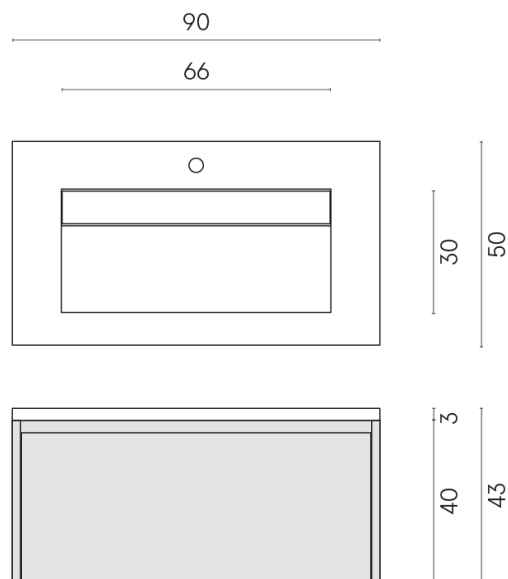

SCHEDA DI CONFIGURAZIONE

Cod. art.: 620810000025

Fly Air

Washbasin 90 Black

Rivestimento del
prodotto
Stellaris Calacatta
Gold Naturale

I colori e le altre caratteristiche estetiche delle piastrelle presenti nelle illustrazioni presenti sul sito sono puramente indicativi. Guarda sempre i campioni di persona prima dell'acquisto.