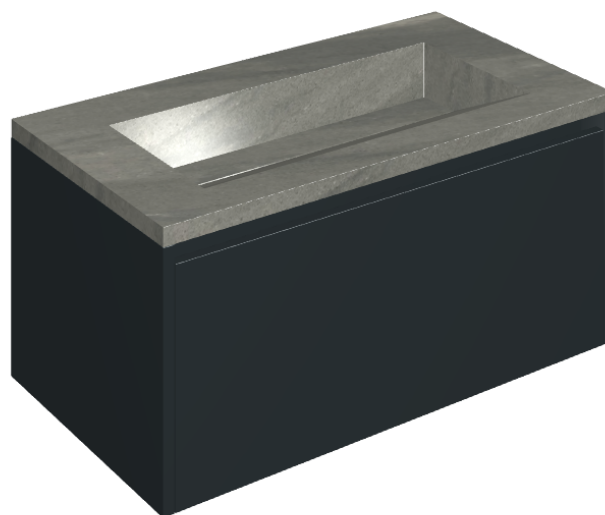

SCHEDA DI CONFIGURAZIONE

Cod. art.: 620810000025

Fly Air

Washbasin 90 Black

Rivestimento del
prodotto

Metropolis Graphite
Dark Naturale

I colori e le altre caratteristiche estetiche delle piastrelle presenti nelle illustrazioni presenti sul sito sono puramente indicativi. Guarda sempre i campioni di persona prima dell'acquisto.