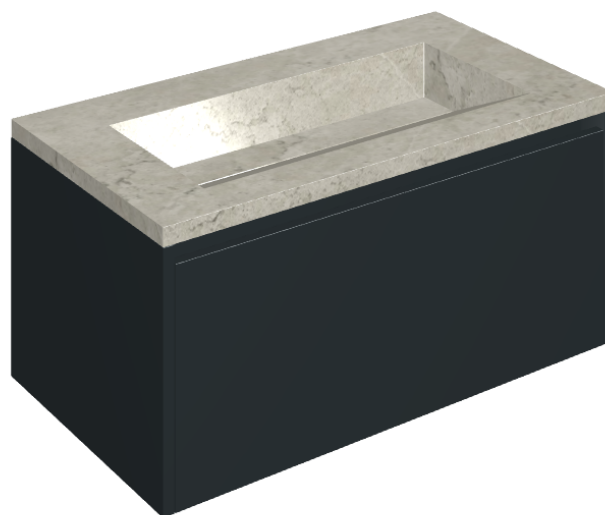

## Washbasin 90 Black

Rivestimento del  
prodotto

Metropolis Absolut  
Silver Naturale

I colori e le altre caratteristiche estetiche delle piastrelle presenti nelle illustrazioni presenti sul sito sono puramente indicativi. Guarda sempre i campioni di persona prima dell'acquisto.