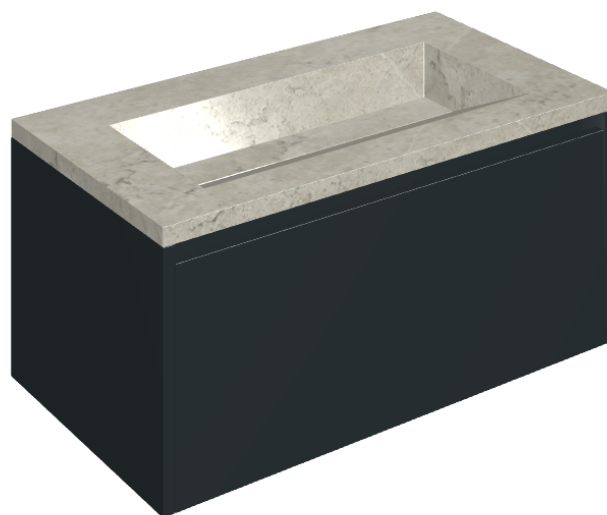

SCHEDA DI CONFIGURAZIONE

Cod. art.:

620810000025

Fly Air

Washbasin 90 Black

Rivestimento del
prodotto

Metropolis Absolut
Silver Naturale

I colori e le altre caratteristiche estetiche delle piastrelle presenti nelle illustrazioni presenti sul sito sono puramente indicativi. Guarda sempre i campioni di persona prima dell'acquisto.