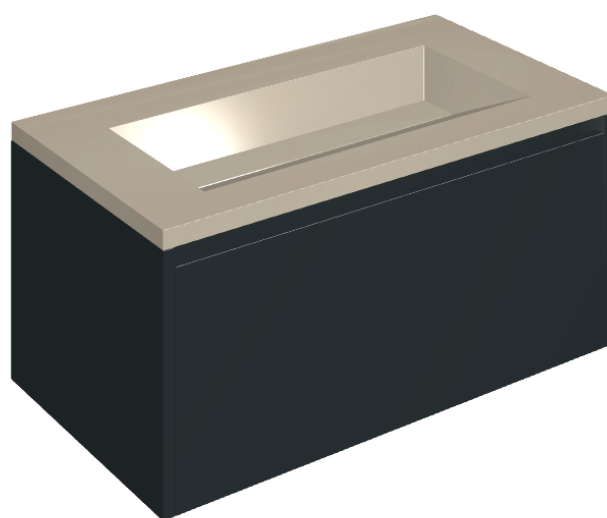

SCHEDA DI CONFIGURAZIONE

Cod. art.:

620810000025

Fly Air

Washbasin 90 Black

Rivestimento del
prodotto

Metropolis Glass
Powder Lux

I colori e le altre caratteristiche estetiche delle piastrelle presenti nelle illustrazioni presenti sul sito sono puramente indicativi. Guarda sempre i campioni di persona prima dell'acquisto.