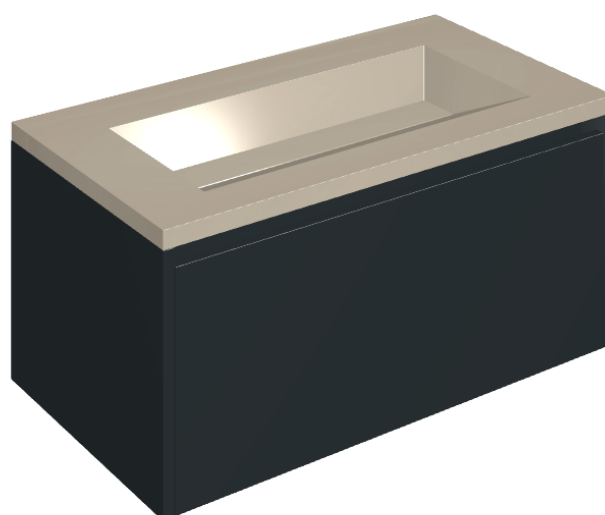

SCHEDA DI CONFIGURAZIONE

Cod. art.: 620810000025

Fly Air

Washbasin 90 Black

Rivestimento del
prodotto

Metropolis Glass
Powder Lux

I colori e le altre caratteristiche estetiche delle piastrelle presenti nelle illustrazioni presenti sul sito sono puramente indicativi. Guarda sempre i campioni di persona prima dell'acquisto.