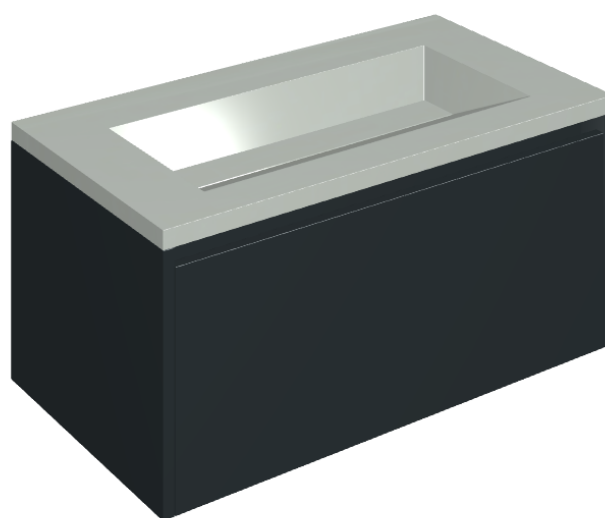

SCHEDA DI CONFIGURAZIONE

Cod. art.: 620810000025

## Washbasin 90 Black

Rivestimento del  
prodotto

Metropolis Glass Sky  
Lux

I colori e le altre caratteristiche estetiche delle piastrelle presenti nelle illustrazioni presenti sul sito sono puramente indicativi. Guarda sempre i campioni di persona prima dell'acquisto.