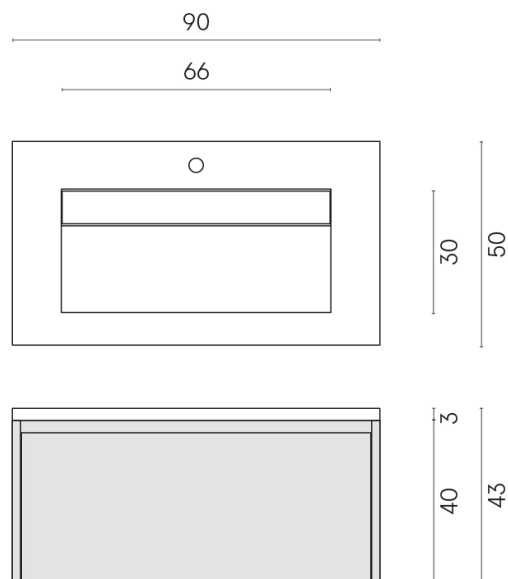

SCHEDA DI CONFIGURAZIONE

Cod. art.:

620810000025

Fly Air

Washbasin 90 Black

Rivestimento del
prodotto

Charme Advance
Elegant Brown Lux

I colori e le altre caratteristiche estetiche delle piastrelle presenti nelle illustrazioni presenti sul sito sono puramente indicativi. Guarda sempre i campioni di persona prima dell'acquisto.