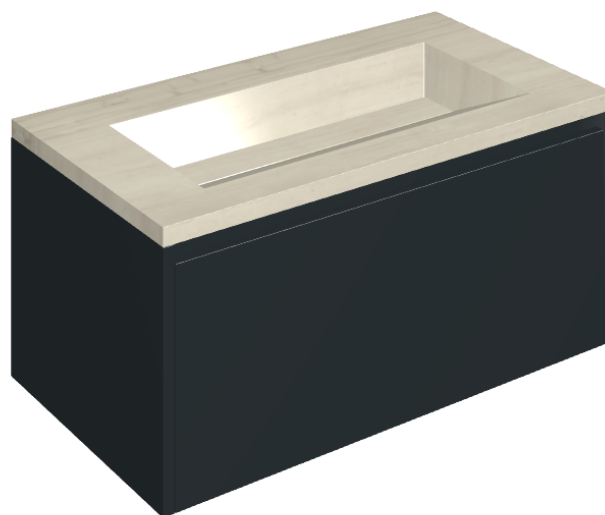

## Washbasin 90 Black

Rivestimento del  
prodotto

Charme Advance Silk  
Grey Cerato

I colori e le altre caratteristiche estetiche delle piastrelle presenti nelle illustrazioni presenti sul sito sono puramente indicativi. Guarda sempre i campioni di persona prima dell'acquisto.