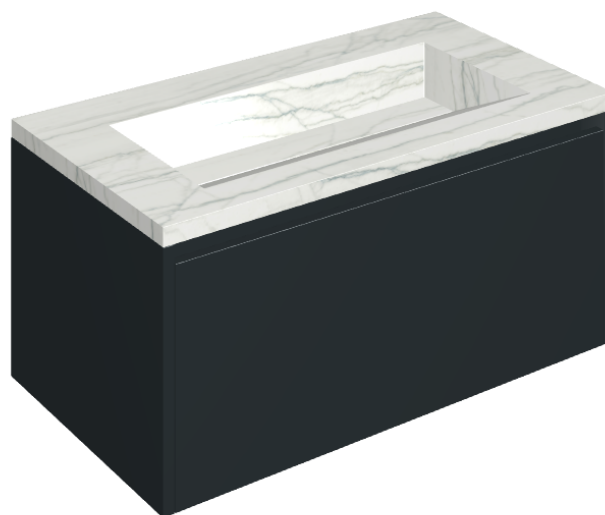

## Washbasin 90 Black

Rivestimento del  
prodotto

Charme Advance  
Platinum White  
Naturale

I colori e le altre caratteristiche estetiche delle piastrelle presenti nelle illustrazioni presenti sul sito sono puramente indicativi. Guarda sempre i campioni di persona prima dell'acquisto.