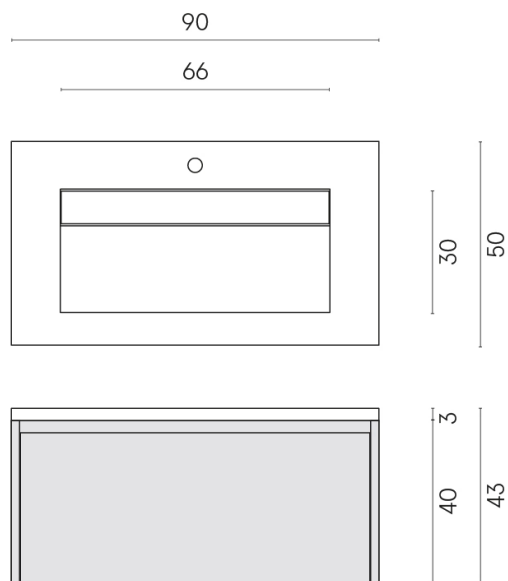

## Washbasin 90 Black

Rivestimento del prodotto

Charme Deluxe  
Emperador Dark  
Naturale

I colori e le altre caratteristiche estetiche delle piastrelle presenti nelle illustrazioni presenti sul sito sono puramente indicativi. Guarda sempre i campioni di persona prima dell'acquisto.