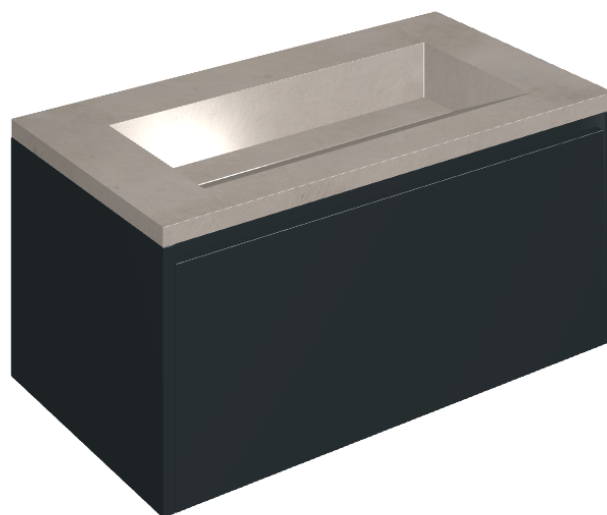

SCHEDA DI CONFIGURAZIONE

Cod. art.: 620810000025

Fly Air

Washbasin 90 Black

Rivestimento del
prodotto

Millennium Iron
Naturale

I colori e le altre caratteristiche estetiche delle piastrelle presenti nelle illustrazioni presenti sul sito sono puramente indicativi. Guarda sempre i campioni di persona prima dell'acquisto.