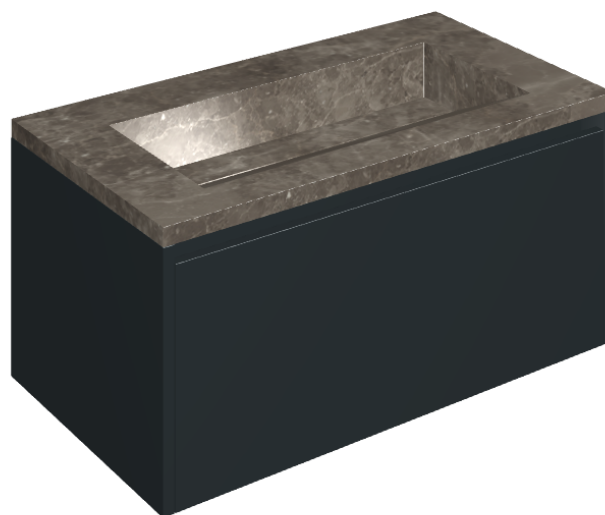

## Washbasin 90 Black

Rivestimento del  
prodotto  
Room Grey Stone  
Cerato

I colori e le altre caratteristiche estetiche delle piastrelle presenti nelle illustrazioni presenti sul sito sono puramente indicativi. Guarda sempre i campioni di persona prima dell'acquisto.