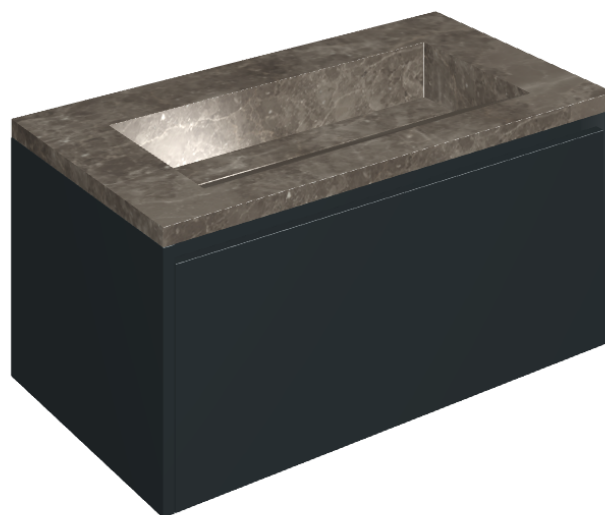

SCHEDA DI CONFIGURAZIONE

Cod. art.:

620810000025

Fly Air

Washbasin 90 Black

Rivestimento del
prodotto

Room Grey Stone
Cerato

I colori e le altre caratteristiche estetiche delle piastrelle presenti nelle illustrazioni presenti sul sito sono puramente indicativi. Guarda sempre i campioni di persona prima dell'acquisto.