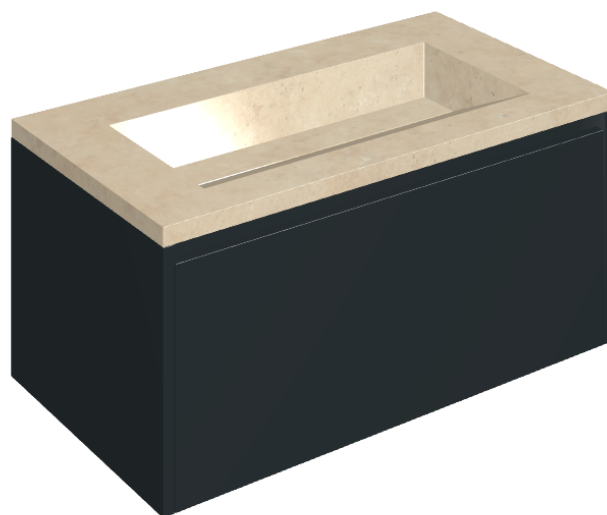

## Washbasin 90 Black

Rivestimento del  
prodotto

Room Beige Stone  
Cerato

I colori e le altre caratteristiche estetiche delle piastrelle presenti nelle illustrazioni presenti sul sito sono puramente indicativi. Guarda sempre i campioni di persona prima dell'acquisto.