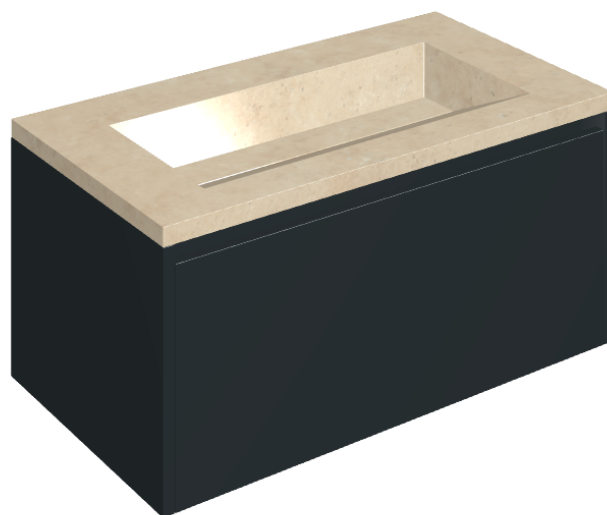

SCHEDA DI CONFIGURAZIONE

Cod. art.:

620810000025

Fly Air

Washbasin 90 Black

Rivestimento del
prodotto

Room Beige Stone
Cerato

I colori e le altre caratteristiche estetiche delle piastrelle presenti nelle illustrazioni presenti sul sito sono puramente indicativi. Guarda sempre i campioni di persona prima dell'acquisto.