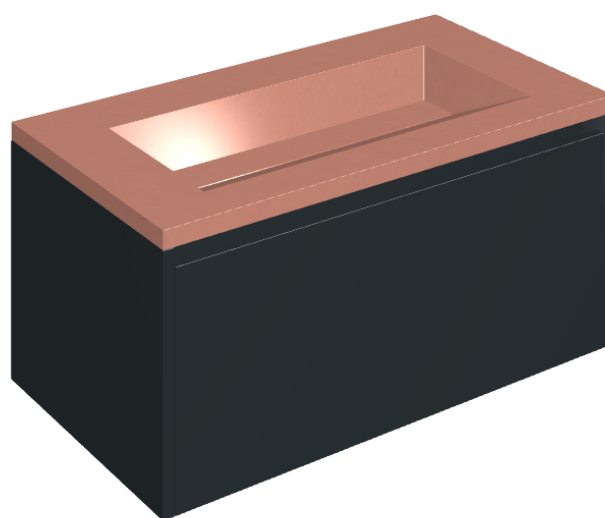

SCHEDA DI CONFIGURAZIONE

Cod. art.: 620810000025

Fly Air

Washbasin 90 Black

Rivestimento del
prodotto

Surface Scarlet
Cerato

I colori e le altre caratteristiche estetiche delle piastrelle presenti nelle illustrazioni presenti sul sito sono puramente indicativi. Guarda sempre i campioni di persona prima dell'acquisto.