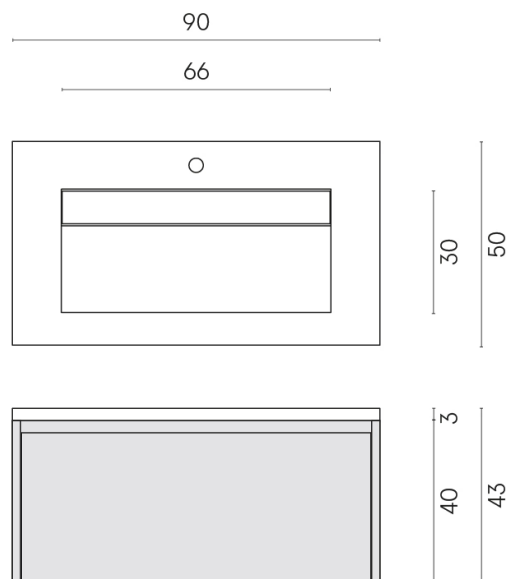

SCHEDA DI CONFIGURAZIONE

Cod. art.:

620810000025

Fly Air

Washbasin 90 Black

Rivestimento del
prodotto

Surface Scarlet
Cerato

I colori e le altre caratteristiche estetiche delle piastrelle presenti nelle illustrazioni presenti sul sito sono puramente indicativi. Guarda sempre i campioni di persona prima dell'acquisto.