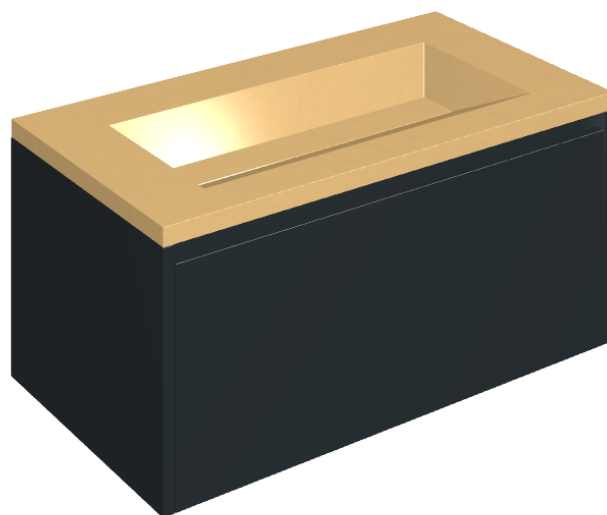

SCHEDA DI CONFIGURAZIONE

Cod. art.: 620810000025

Fly Air

Washbasin 90 Black

Rivestimento del
prodotto
Surface Sun Cerato

I colori e le altre caratteristiche estetiche delle piastrelle presenti nelle illustrazioni presenti sul sito sono puramente indicativi. Guarda sempre i campioni di persona prima dell'acquisto.