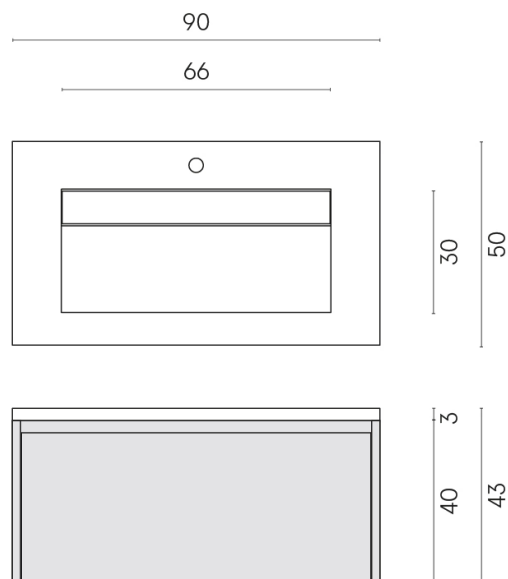

SCHEDA DI CONFIGURAZIONE

Cod. art.: 620810000025

Fly Air

Washbasin 90 Black

Rivestimento del
prodotto
Surface Sun Cerato

I colori e le altre caratteristiche estetiche delle piastrelle presenti nelle illustrazioni presenti sul sito sono puramente indicativi. Guarda sempre i campioni di persona prima dell'acquisto.