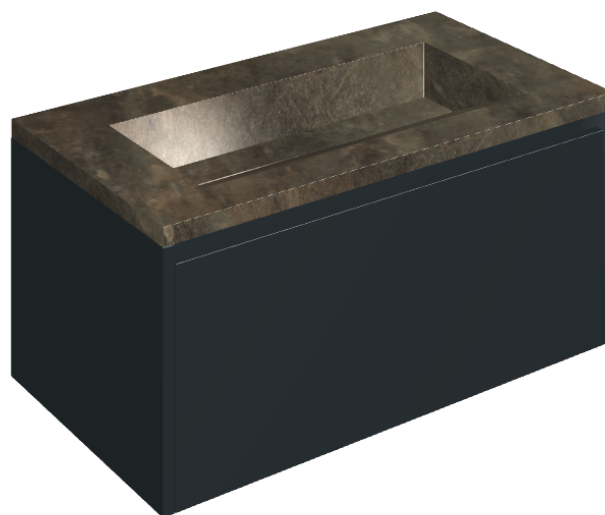

SCHEDA DI CONFIGURAZIONE

Cod. art.: 620810000025

Fly Air

Washbasin 90 Black

Rivestimento del prodotto

Genesis Mercury
Brown Naturale

I colori e le altre caratteristiche estetiche delle piastrelle presenti nelle illustrazioni presenti sul sito sono puramente indicativi. Guarda sempre i campioni di persona prima dell'acquisto.