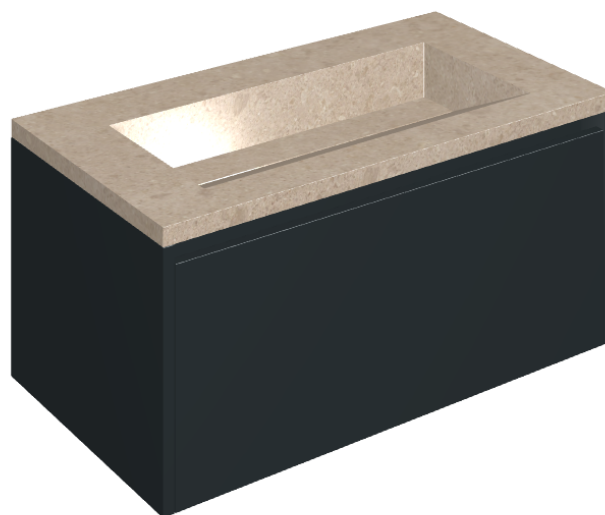

## Washbasin 90 Black

Rivestimento del  
prodotto

Genesis Venus Cream  
Naturale

I colori e le altre caratteristiche estetiche delle piastrelle presenti nelle illustrazioni presenti sul sito sono puramente indicativi. Guarda sempre i campioni di persona prima dell'acquisto.