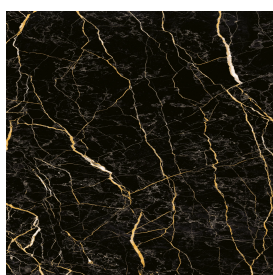

SCHEDA DI CONFIGURAZIONE

Cod. art.: 620810000025

Fly Air

Washbasin 90 Black

Rivestimento del
prodotto

Charme Extra Laurent
Naturale

I colori e le altre caratteristiche estetiche delle piastrelle presenti nelle illustrazioni presenti sul sito sono puramente indicativi. Guarda sempre i campioni di persona prima dell'acquisto.