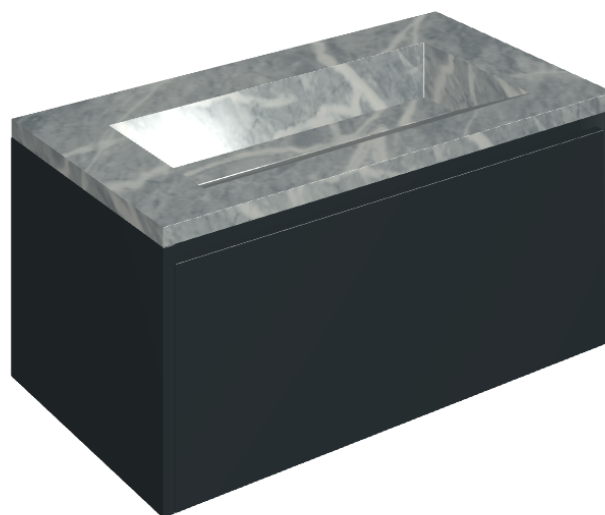

SCHEDA DI CONFIGURAZIONE

Cod. art.: 620810000025

Fly Air

Washbasin 90 Black

Rivestimento del
prodotto

Charme Extra Atlantic
Naturale

I colori e le altre caratteristiche estetiche delle piastrelle presenti nelle illustrazioni presenti sul sito sono puramente indicativi. Guarda sempre i campioni di persona prima dell'acquisto.